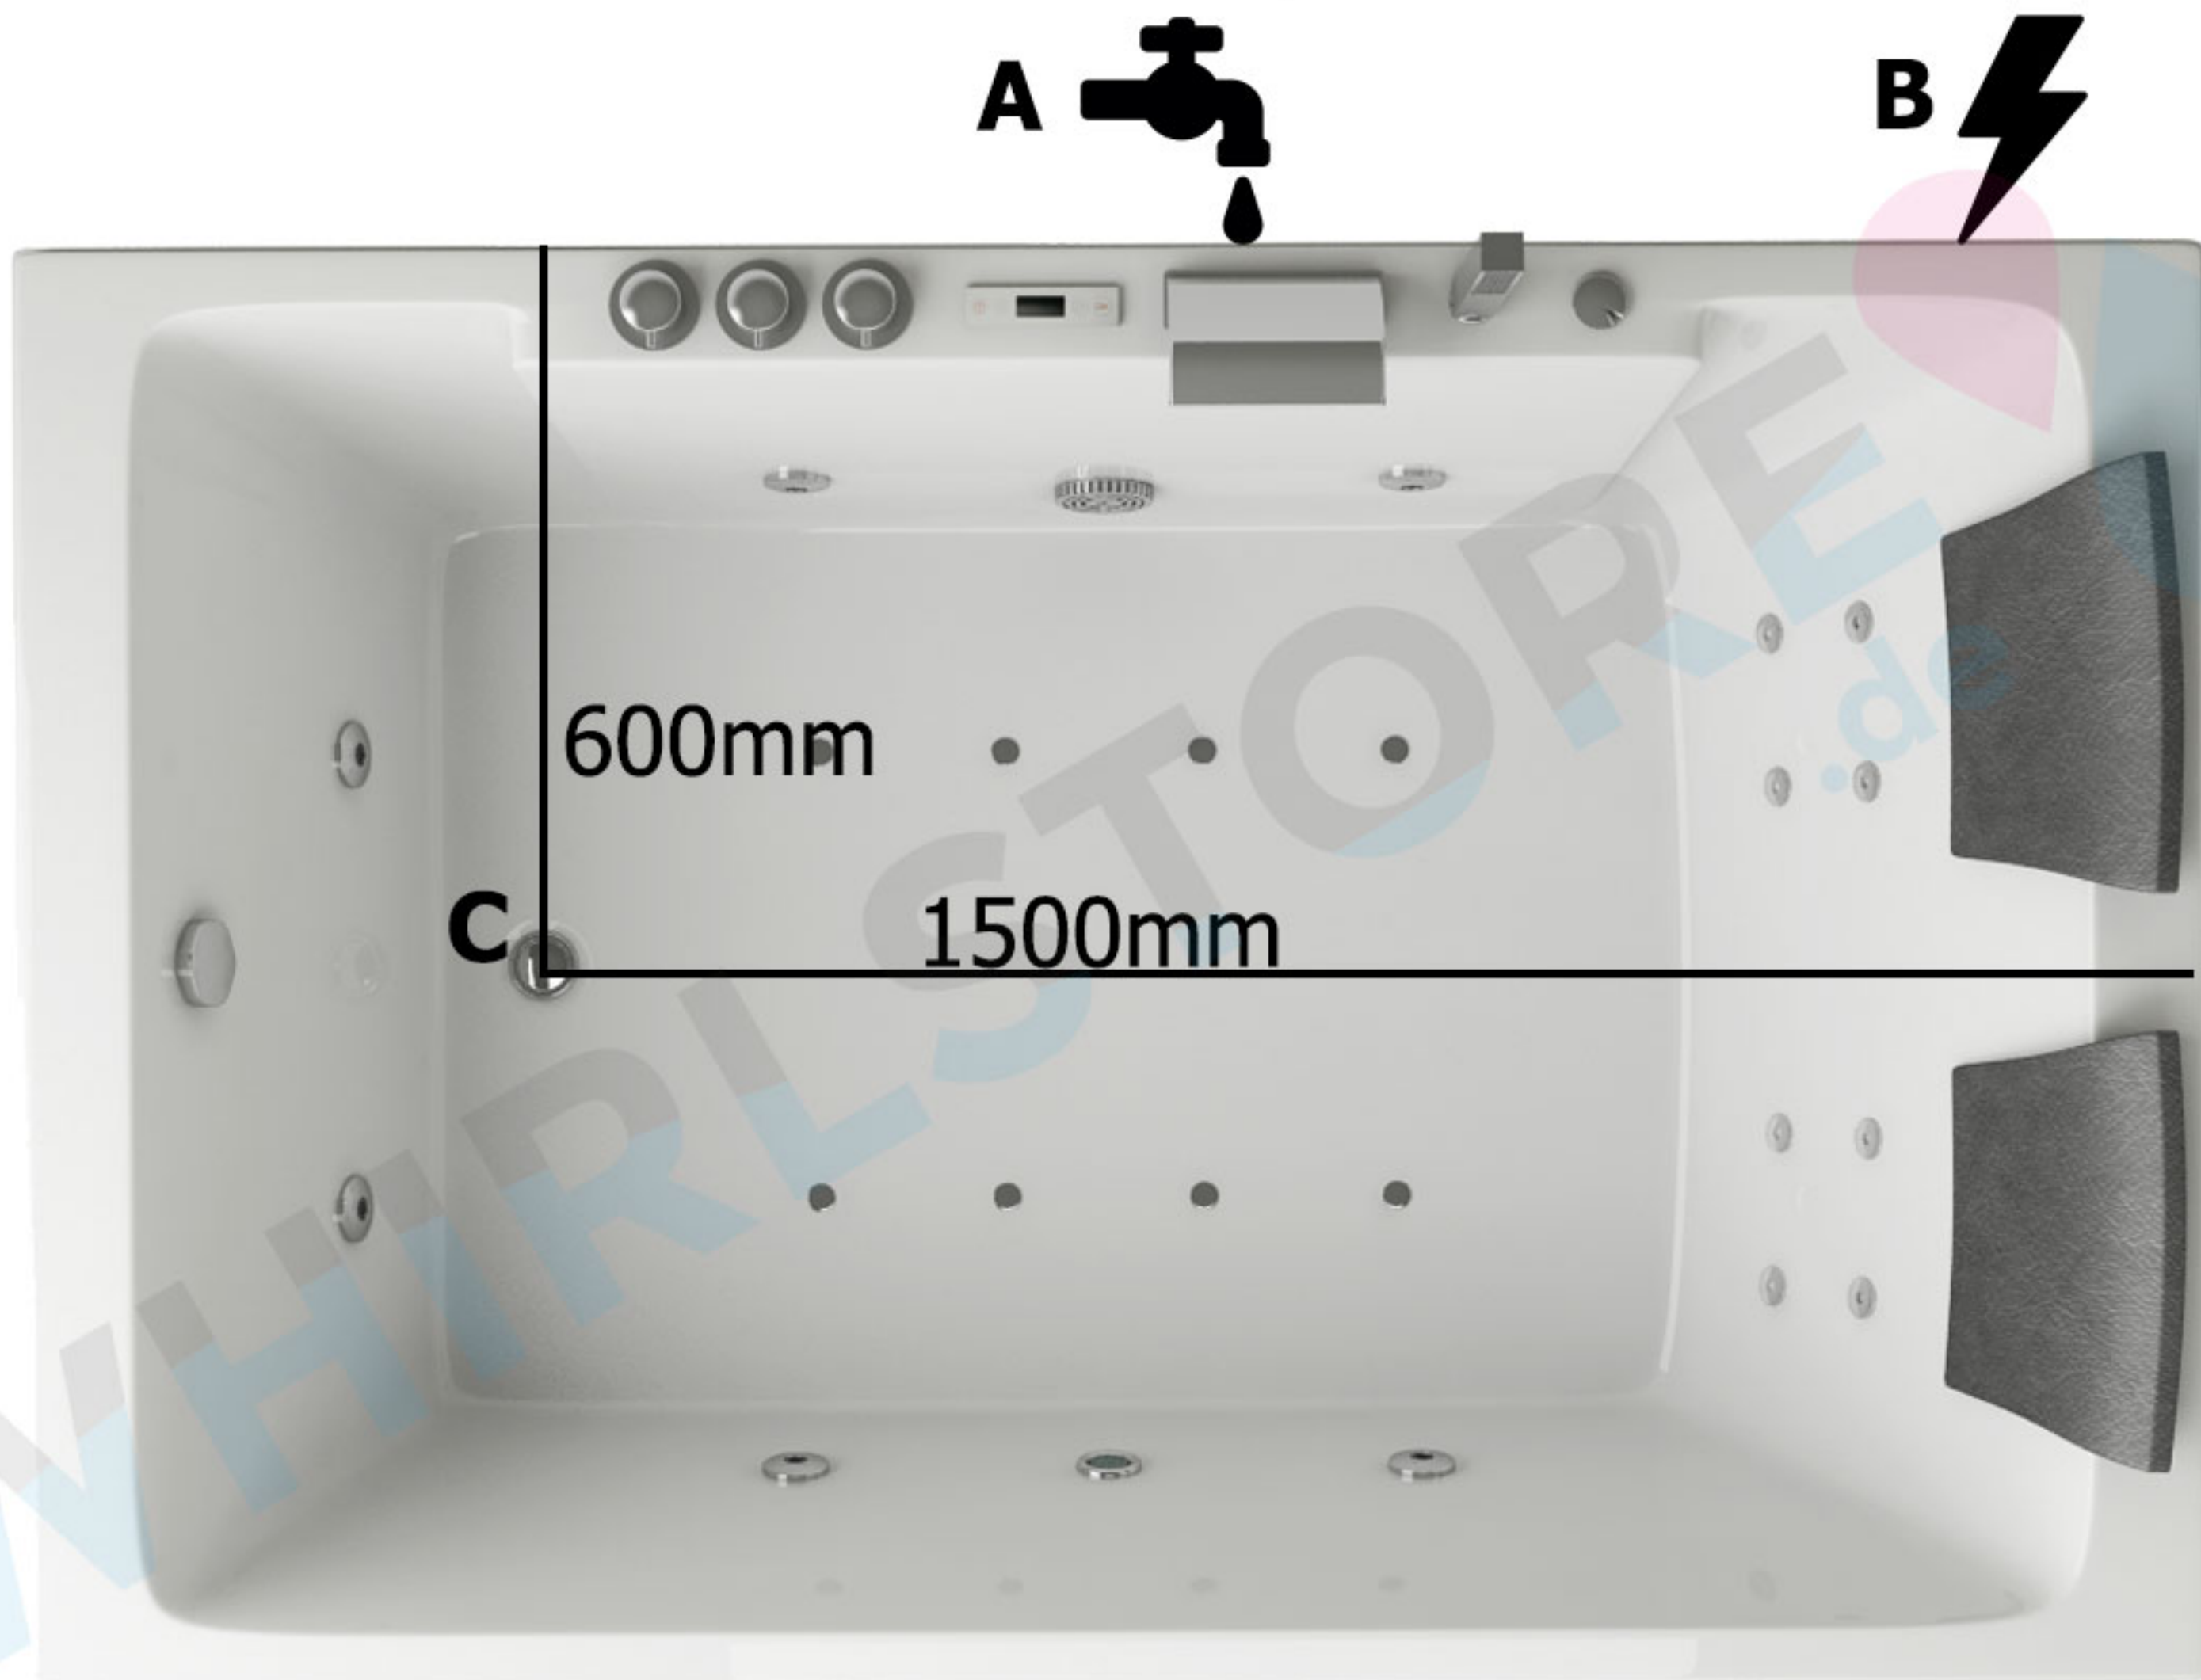

SPATEC Duo 120

A: Wasseranschluss, 35cm vom Boden entfernt

B: Stromanschluss, 35cm vom Boden entfernt
230W - 16 A, 3 x Kabel 2.5mm²

C: Wasserabfluss