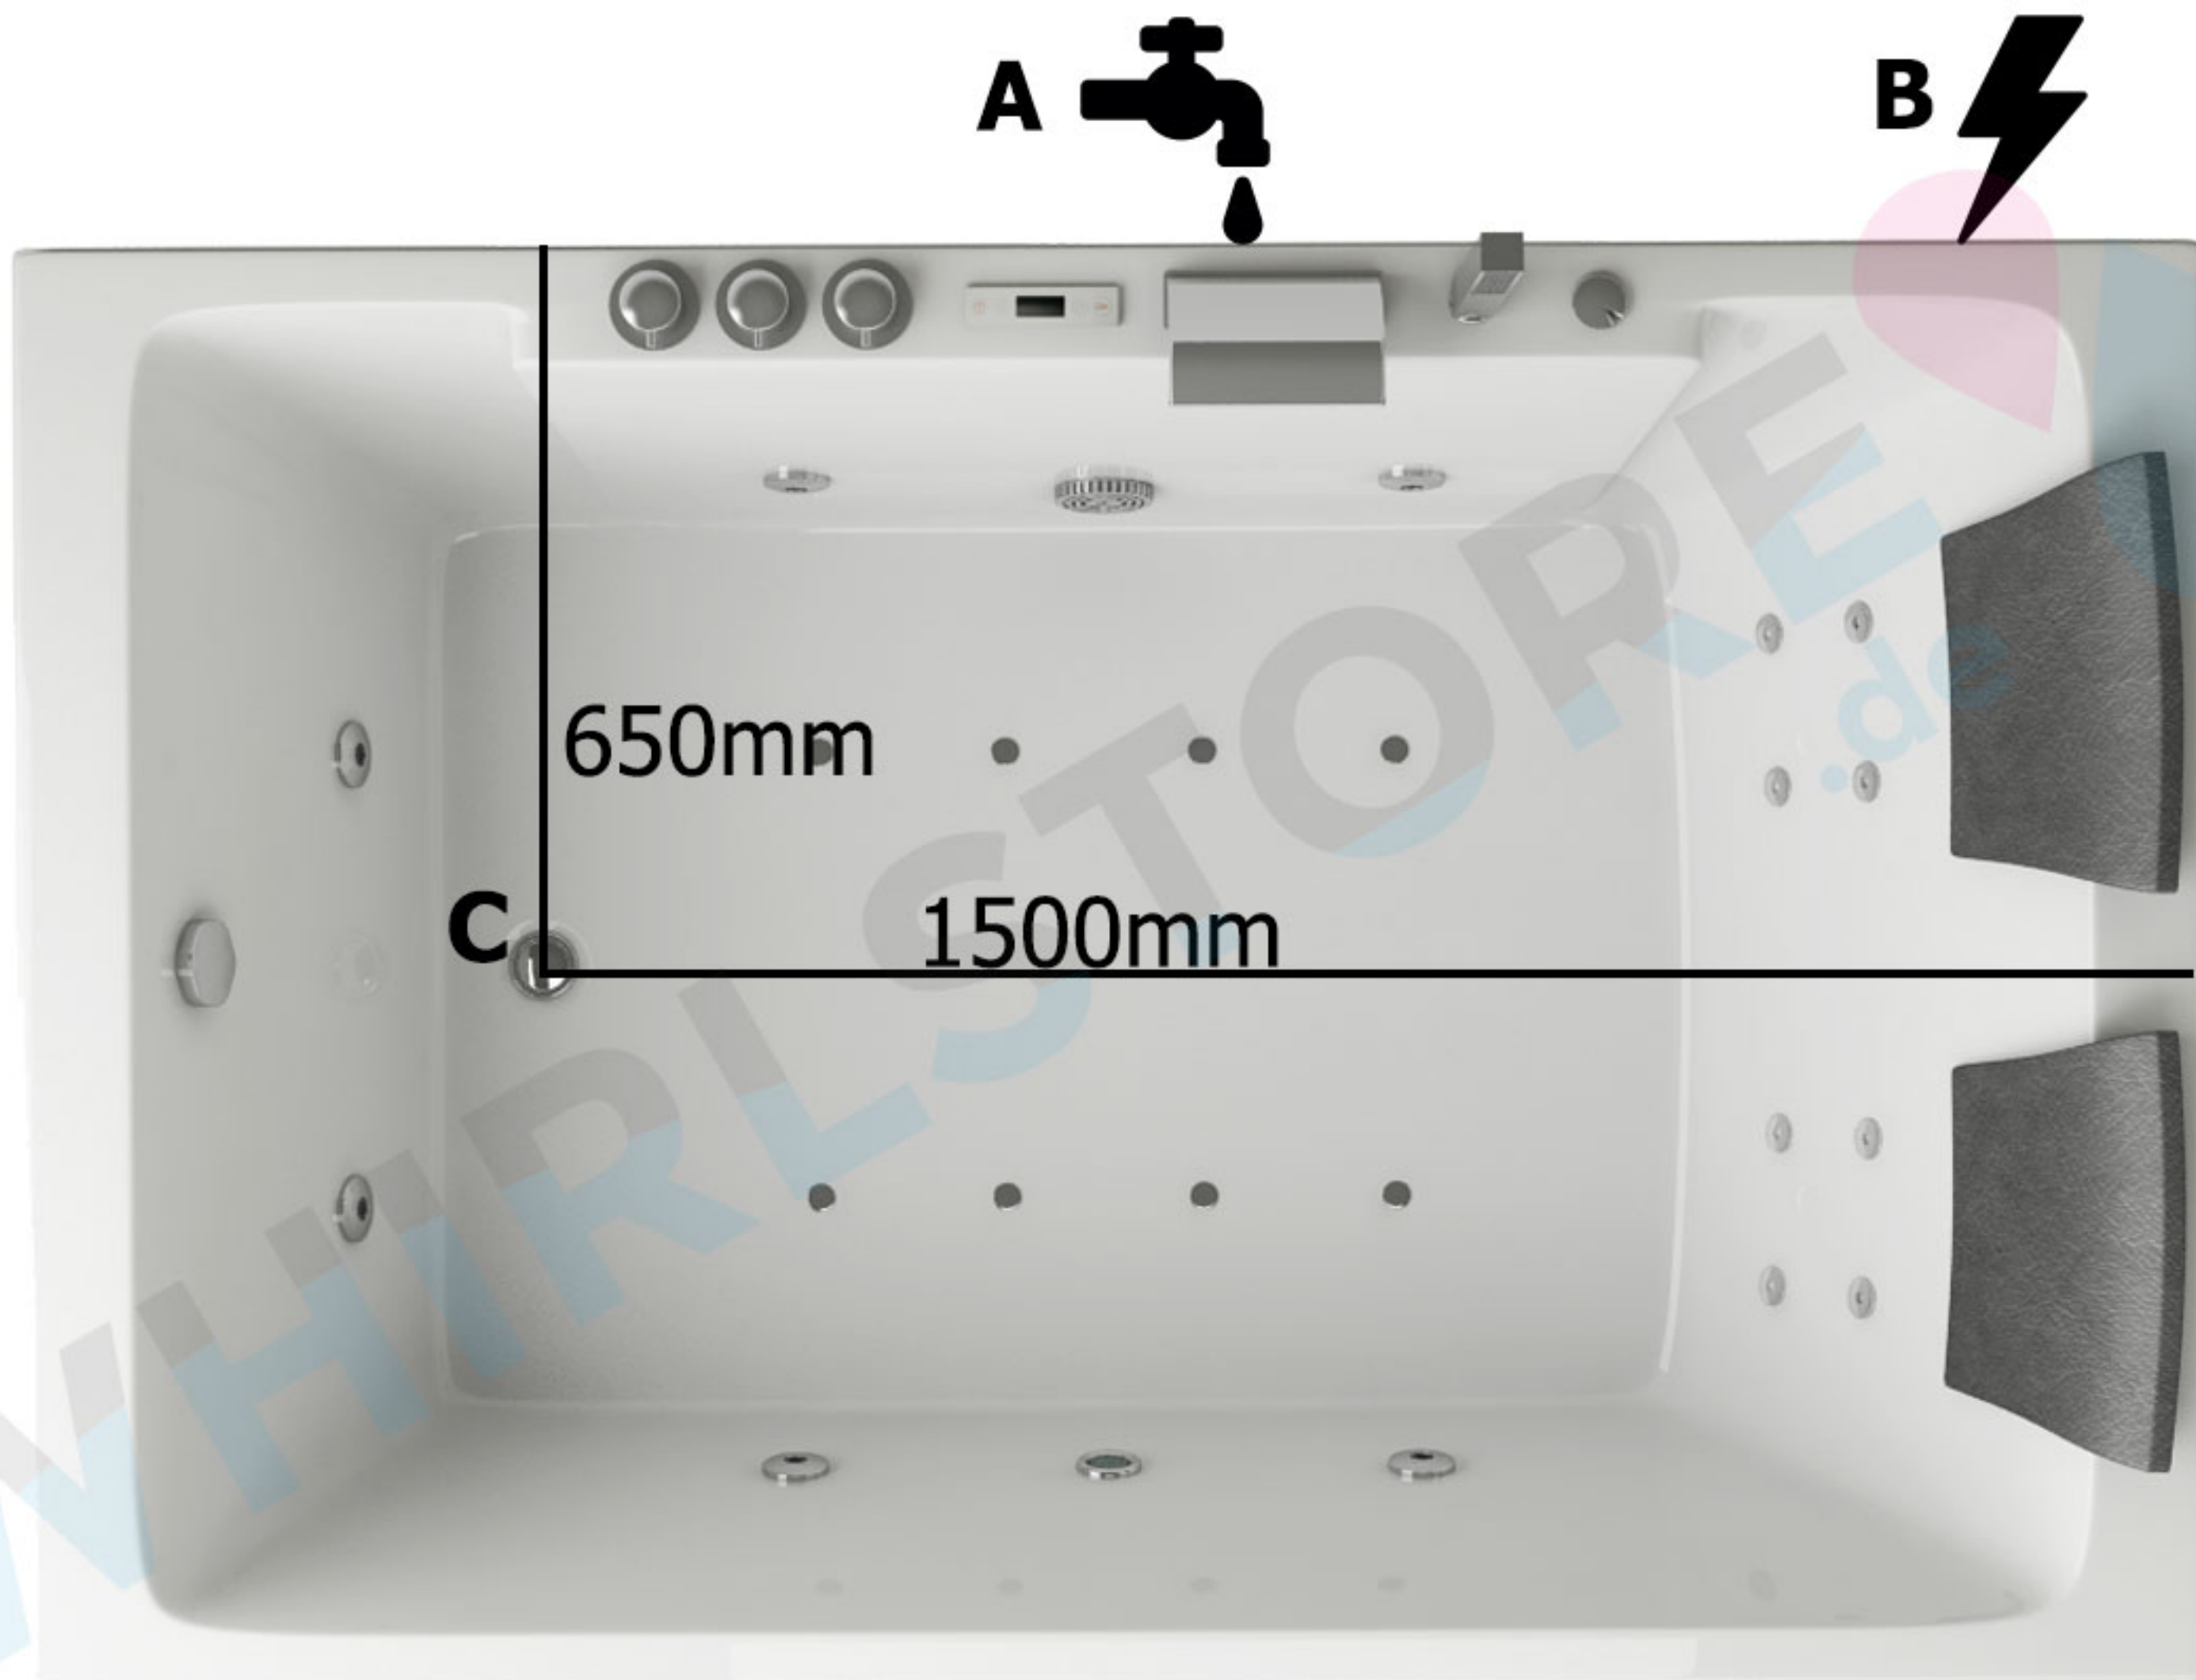

SPATEC Duo 130

- A:** Wasseranschluss, 35cm vom Boden entfernt
- B:** Stromanschluss, 35cm vom Boden entfernt
230W - 16 A, 3 x Kabel 2.5mm²
- C:** Wasserabfluss