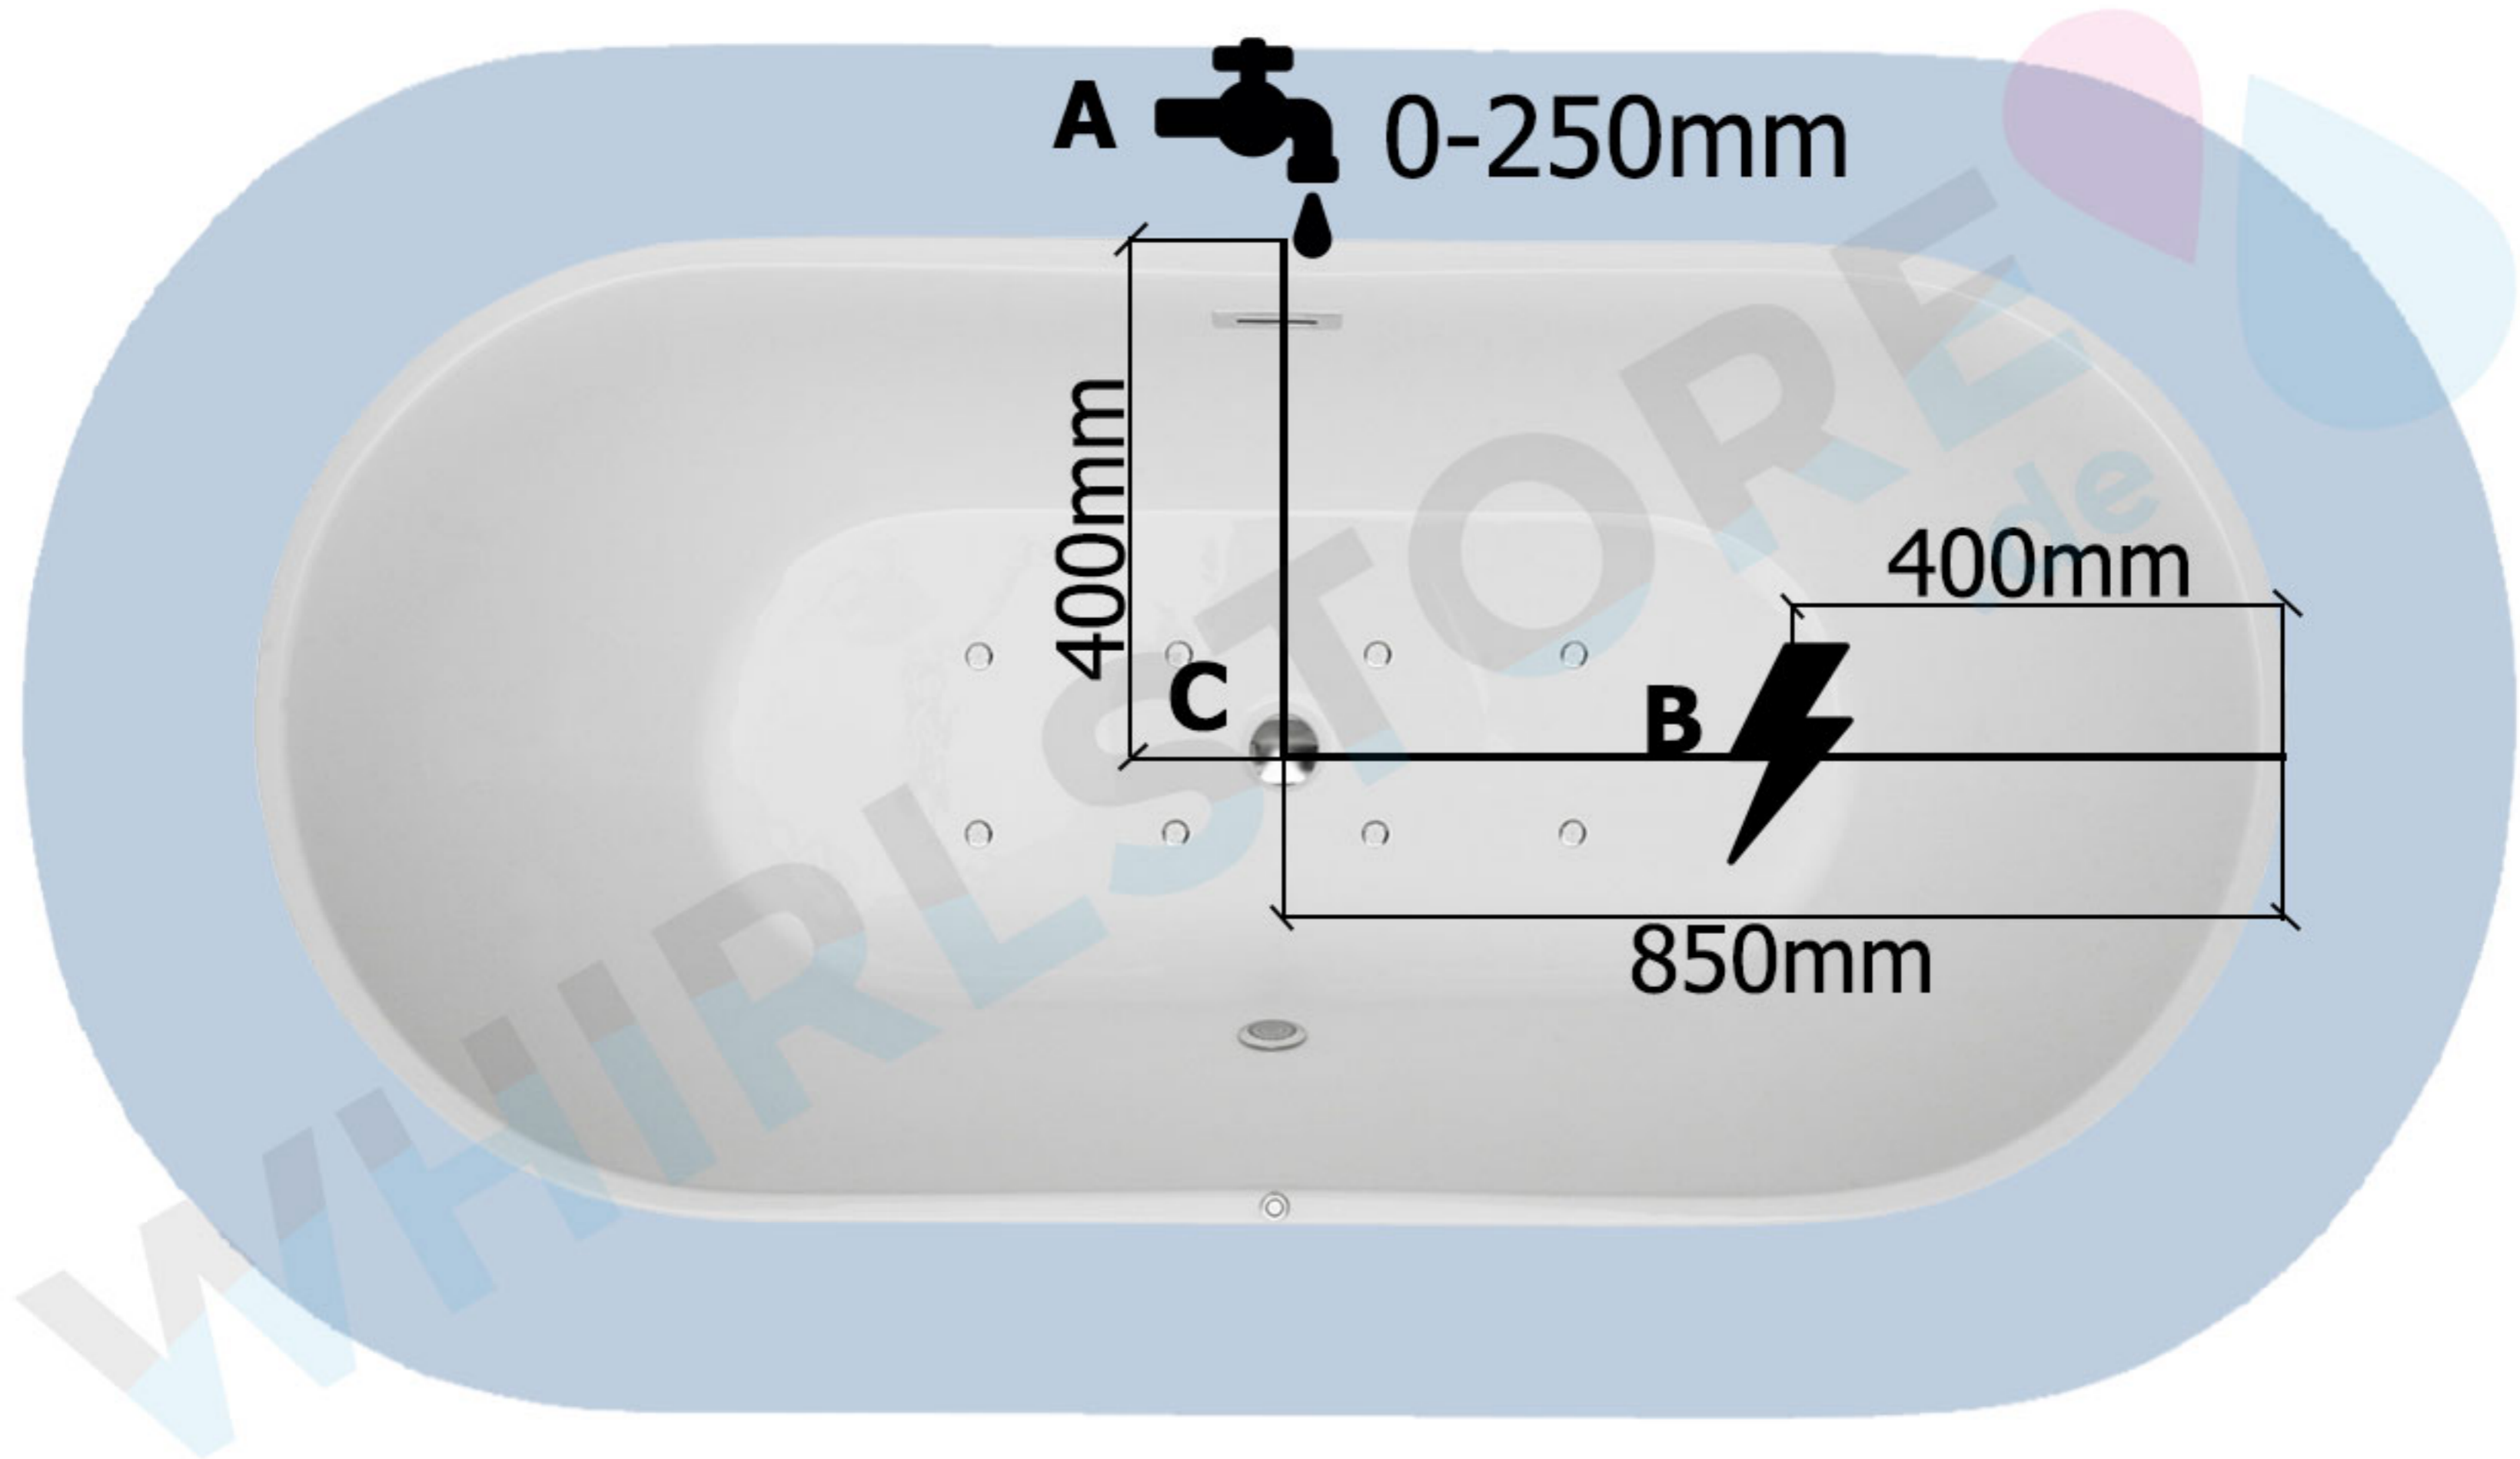

# SPATEC Lima 170

**A:** Wasseranschluss

**B:** Stromanschluss, 230W - 16 A,  
3 x Kabel 2.5mm<sup>2</sup>

**C:** Wasserabfluss