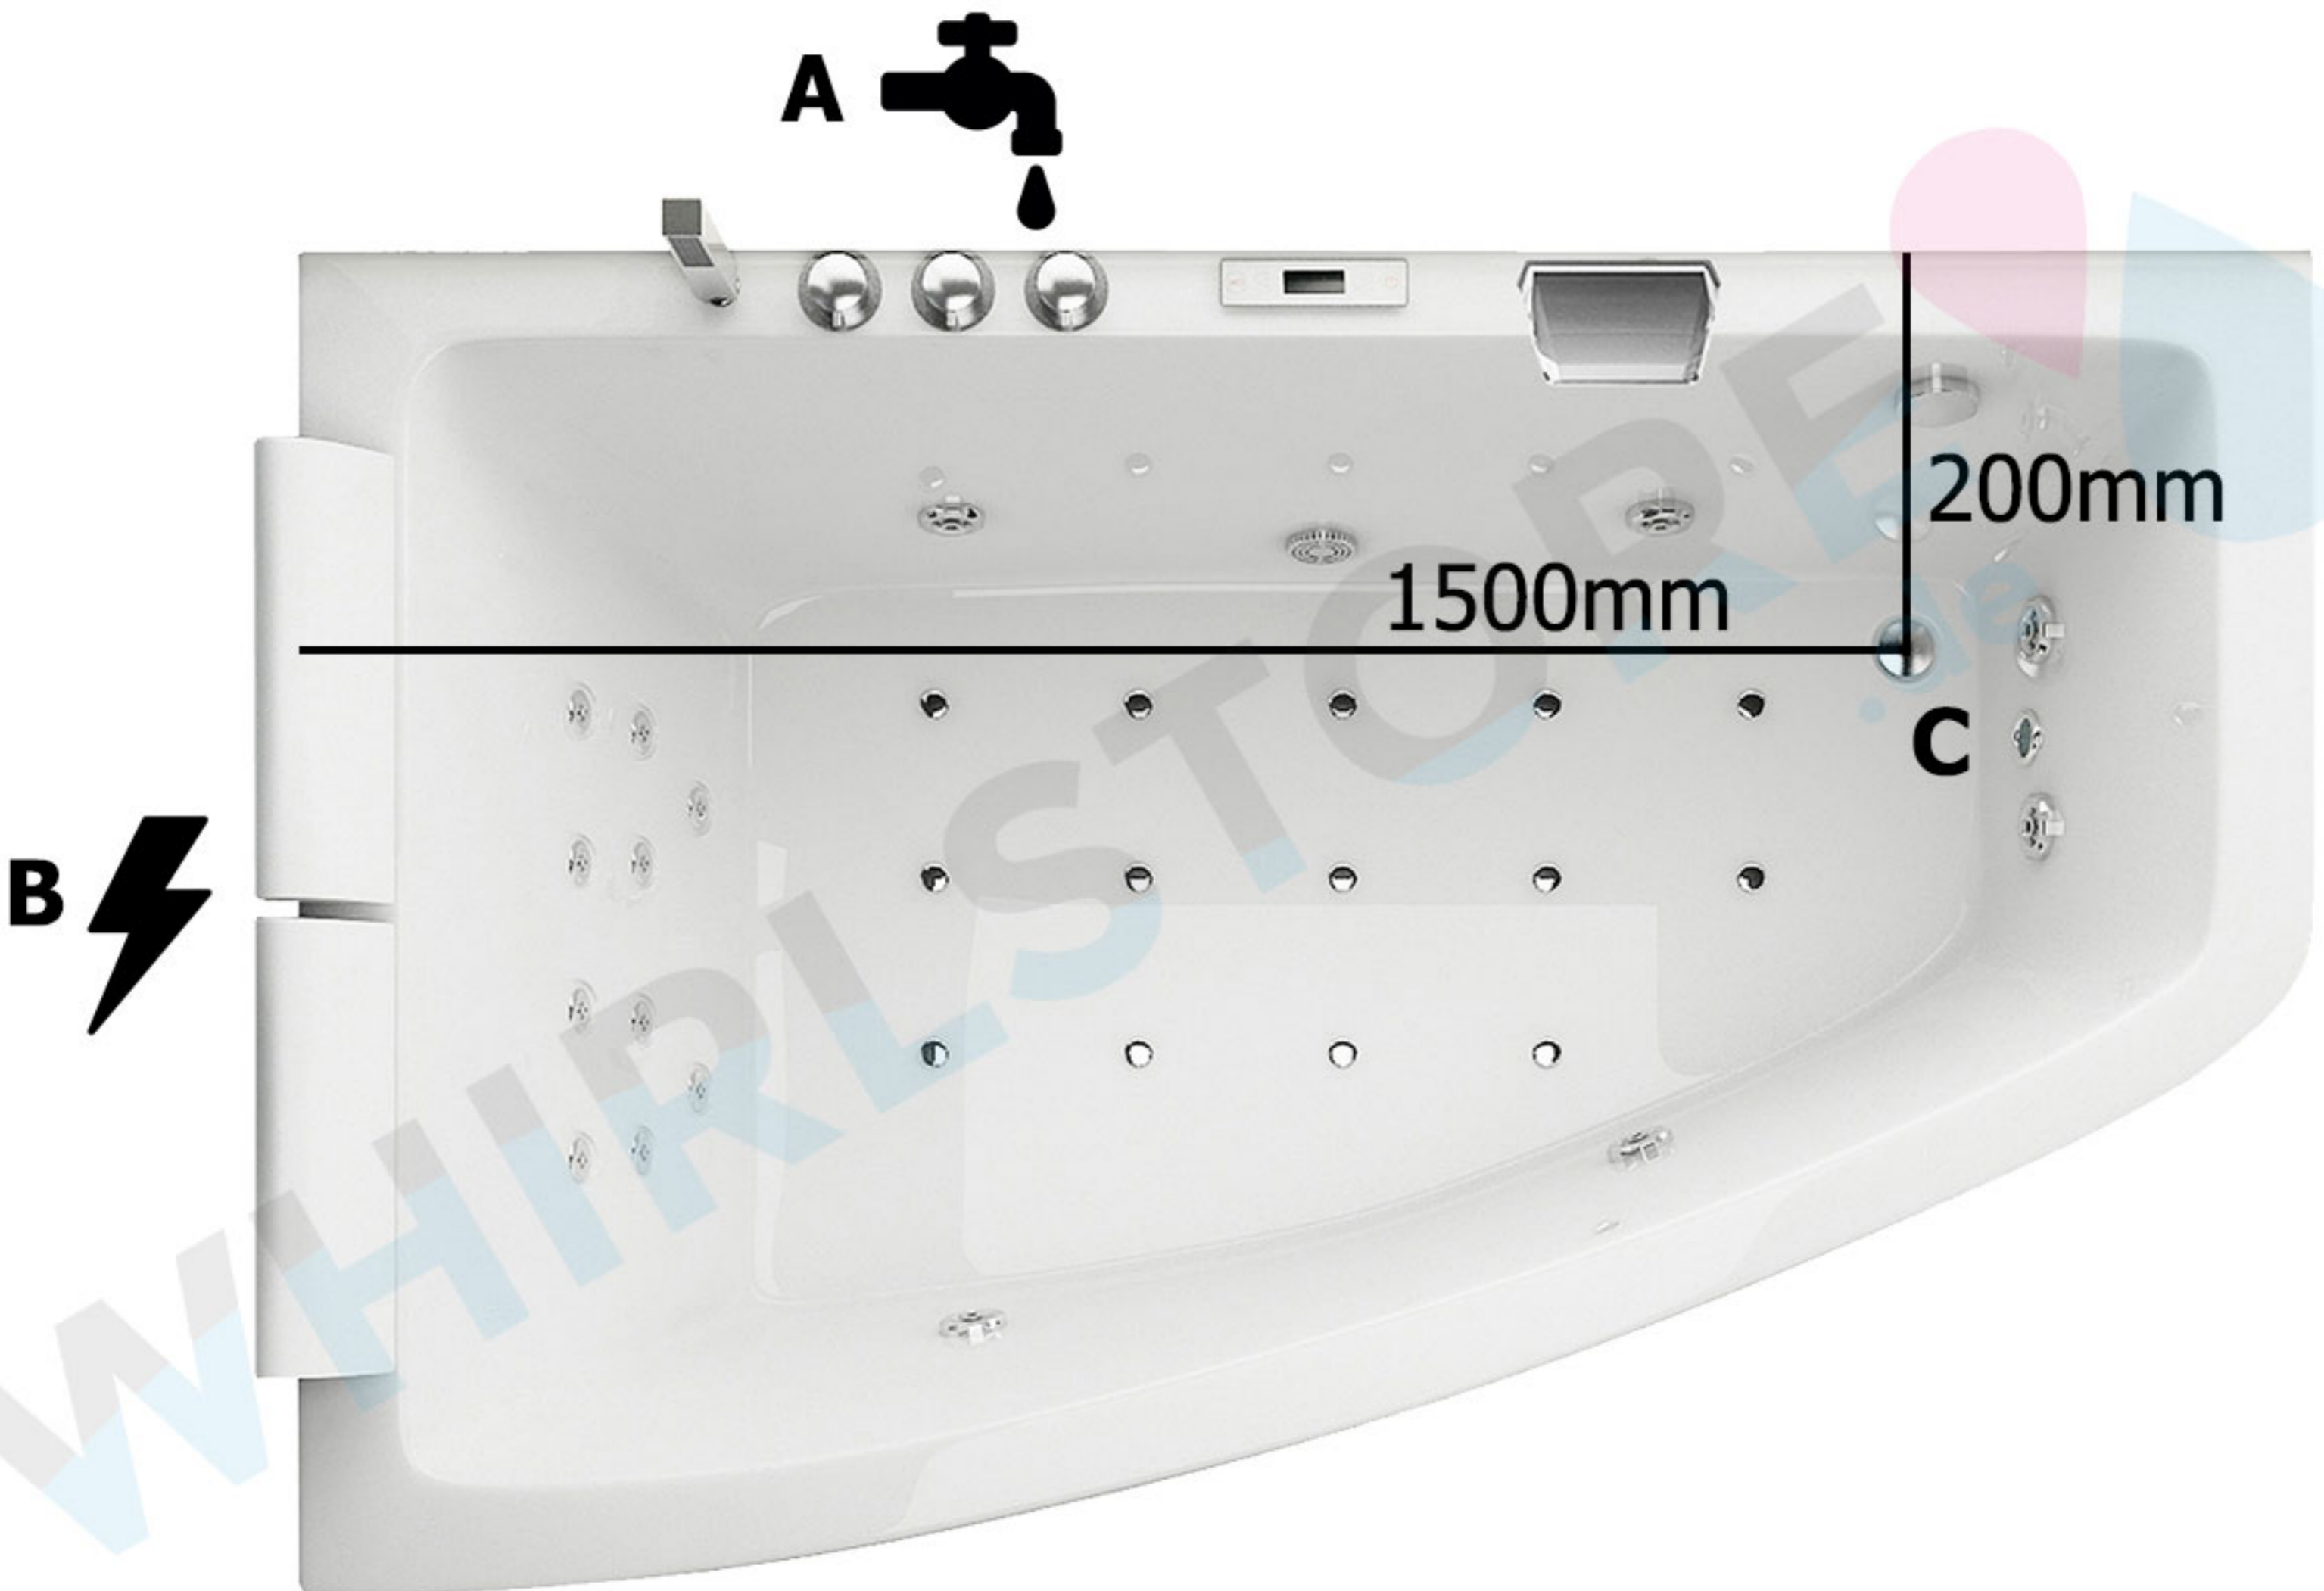

# SPATEC Venus LINKS

**A:** Wasseranschluss, 35cm vom Boden entfernt

**B:** Stromanschluss, 35cm vom Boden entfernt  
230W - 16 A, 3 x Kabel 2.5mm<sup>2</sup>

**C:** Wasserabfluss